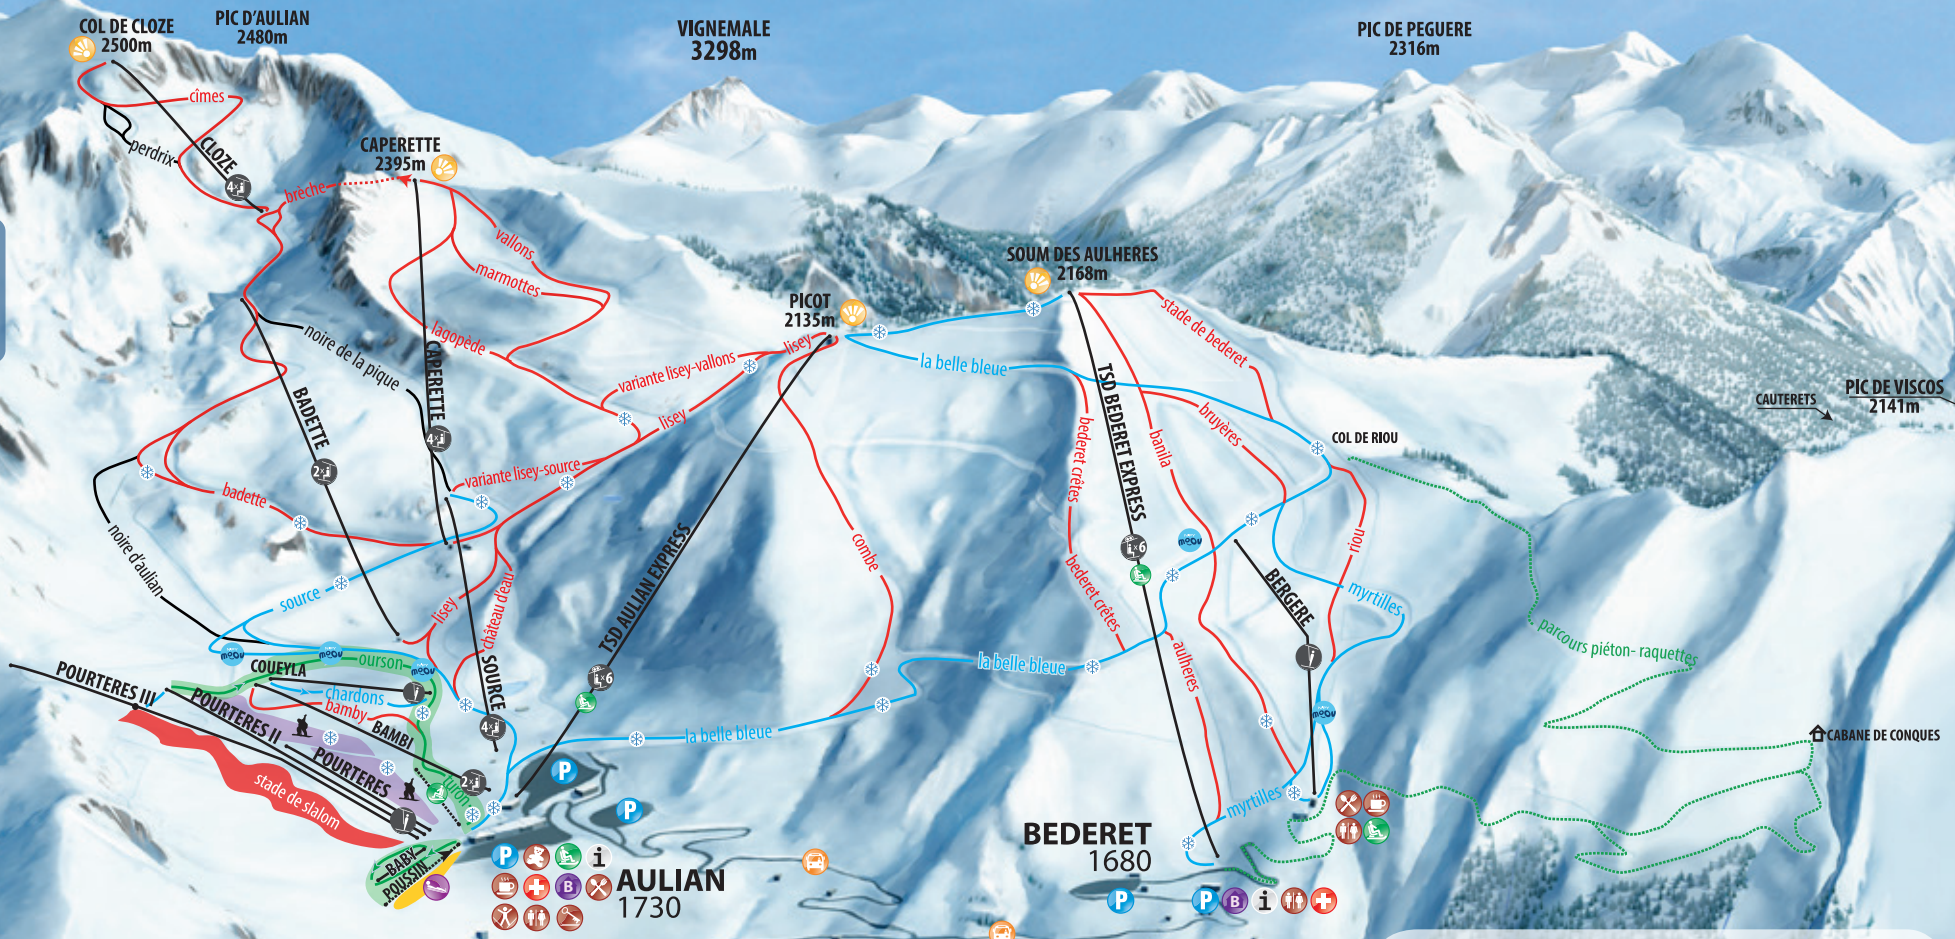

SOM D'ARRIOUNE
2572m

COL DE CLOZE
2500m

PIC D'AULIAN
2480m

VIGNEMALE
3298m

PIC DE PEGUERE
2316m

BERNAZAOU

ESPACE HORS PISTE DE BERNAZAOU
1250 M DE DÉNIVELÉ
Découvrez-le encadré par un moniteur
RENSEIGNEMENTS
E.S.F. : 05 62 92 86 99
ECOLE DE SKI INTERNATIONALE :
05 62 92 82 69

- Téléski / Telesquí
- Télésiège débrayable / Telesilla desembragable
- Téléski / Telesquí
- Remontées mécaniques autorisées au handiski
Remontes mecánicas autorizadas para handiski
- Tapis roulant / Cintás
- Très difficile / Muy difícil
- Difficile / Difícil
- Moyen / Medio
- Facile / Fácil
- Enneigeur

- Snowpark
- Zone luge / Zona trineo
- Stade / Estadio
- Espace débutant / Zona debutante
- Parcours piéton-raquettes / Circuito de peatón-raquetas

- Poste de secours / Puestos de socorro
- Informations / Información
- Billetterie / Taquillas
- Consigne / Guardia de esquís
- Garderie / Guardería
- Ecoles de Ski : ESF, école Snow-Fun
- Restaurant / Restaurantes
- Bar, point chaud / Cafetería
- Toilettes / Servicios
- Parking
- Aire panoramique / Zona panorámica